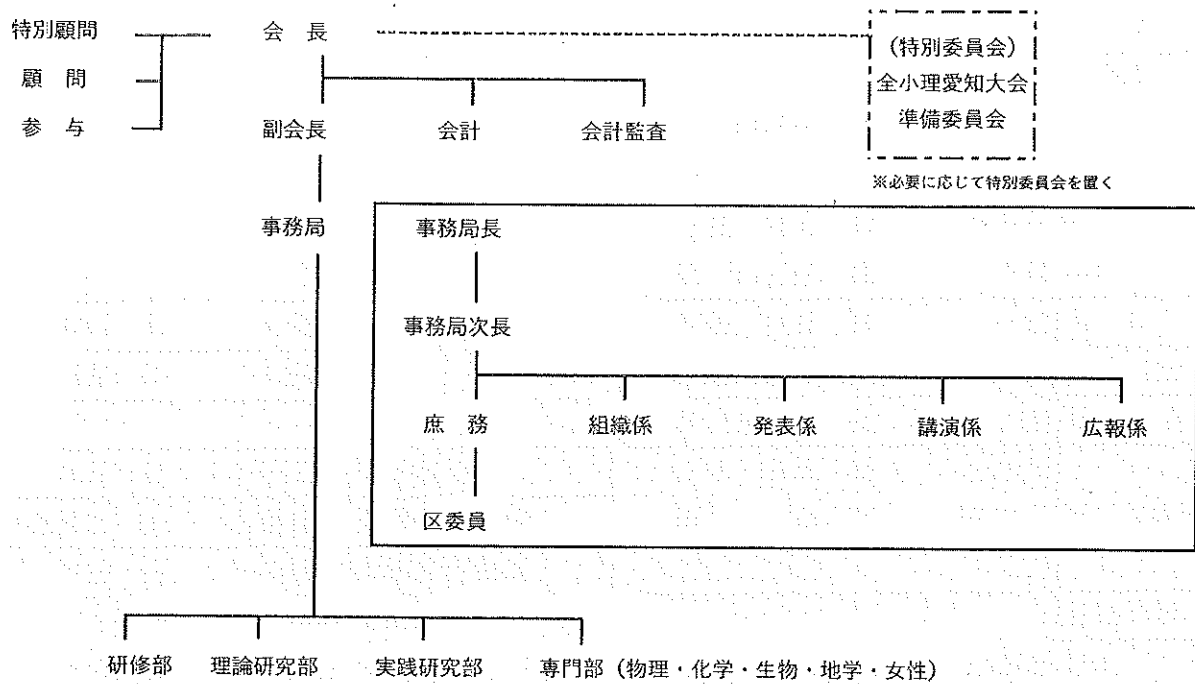

令和3年度 名古屋市理科教育研究会組織図

- 会長 : 会を司る。
- 特別顧問・顧問・参与 : 会の活動に指導助言を与える。
- 副会長 : 会長を補佐する。
- 会計 : 予算の立案・執行・処理、決算などの事務をする。
- 会計監査 : 会計事務を監査する。
- 事務局長 : 会の運営を総括する。役員会を開催する。研究発表者等の調整をする。
- 事務局次長 : 事務局長及び研修部長を補佐する。
- 庶務 : 年間活動計画の立案、事務局委員会・区委員会の開催・総括・会場の予約、総会・懇親会の企画・運営、各部・各係等との連絡調整、会費の徴収をする。
- 組織係 : 会員募集、名簿の作成・管理、研究実績の管理をする。
- 発表係 : 各研究発表会を企画・運営する。
- 講演係 : 各発表会等における講演会を運営する。
- 広報係 : 会報・研究要録の発行、ホームページの作成・管理をする。
- 区委員 : 各区の会員との連絡、案内などの発送、会の受付をする。
- 研修部 : 研修会を企画運営する。
- 理論研究部 : 名古屋市理科教育研究会として取り組む研究テーマの設定と実践の支援、今日的な課題の収集・分析と会員への情報提供をする。実践研究部と専門部と連携して研究を進める。
- 実践研究部 : 名古屋市理科教育研究会のテーマに沿った授業を実践し、検証する。また、その授業実践の場の設定と運営にあたる。
- 専門部 : 物理・化学・生物・地学・女性の分野に分かれて活動する。専門性を高める活動や、会員個々の実践力向上を目指した活動をする。理論研究部からの情報を会員に広める。