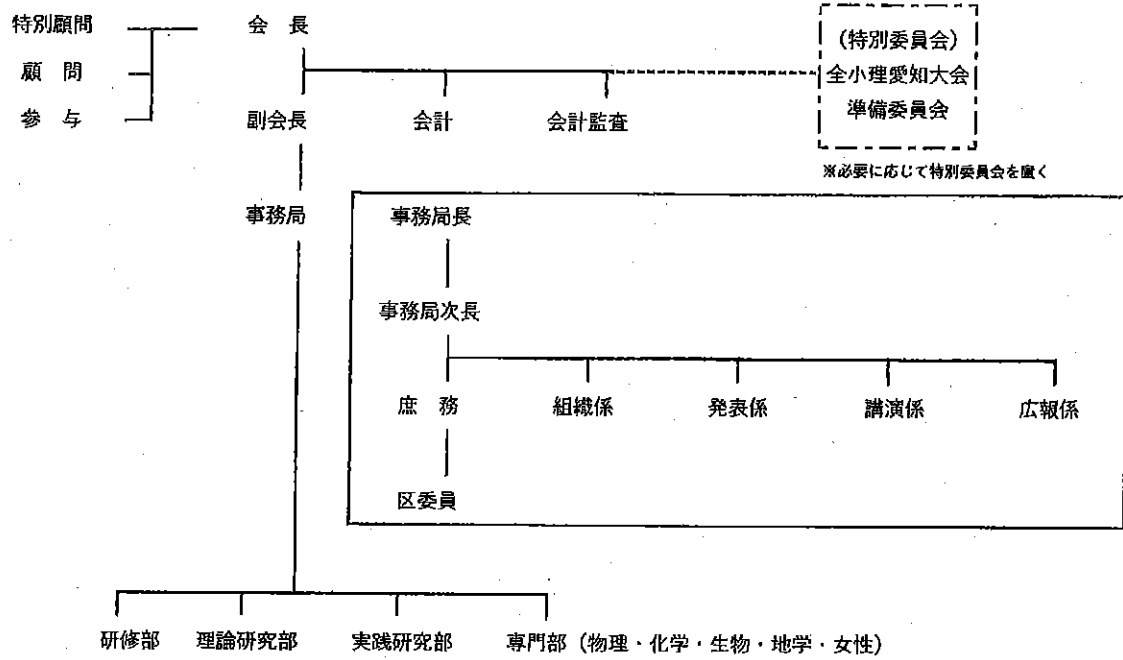

令和2年度 名古屋市理科教育研究会組織図

※必要に応じて特別委員会を置く

- 会長 : 会を司る。
- 特別顧問・顧問・参与 : 会の活動に指導助言を与える。
- 副会長 : 会長を補佐する。
- 会計 : 予算の立案・執行・処理、決算などの事務をする。
- 会計監査 : 会計事務を監査する。
- 事務局長 : 会の運営を総括する。役員会を開催する。研究発表者等の調整をする。
- 事務局次長 : 事務局長及び研修部長を補佐する。
- 庶務 : 年間活動計画の立案、事務局委員会・区委員会の開催・総括・会場の予約、総会・懇親会の企画・運営、各部・各係等との連絡調整、会費の徴収をする。
- 組織係 : 会員募集、名簿の作成・管理、研究実績の管理をする。
- 発表係 : 各研究発表会を企画・運営する。
- 講演係 : 各発表会等における講演会を運営する。
- 広報係 : 会報・研究要録の発行、ホームページの作成・管理をする。
- 区委員 : 各区の会員との連絡、案内などの発送、会の受付をする。
- 研修部 : 研修会を企画運営する。
- 理論研究部 : 名古屋市理科教育研究会として取り組む研究テーマの設定と実践の支援、今日的な課題の収集・分析と会員への情報提供をする。実践研究部と専門部と連携して研究を進める。
- 実践研究部 : 名古屋市理科教育研究会のテーマに沿った授業を実践し、検証する。また、その授業実践の場の設定と運営にあたる。
- 専門部 : 物理・化学・生物・地学・女性の分野に分かれて活動する。専門性を高める活動や、会員個々の実践力向上を目指した活動をする。理論研究部からの情報を会員に広める。